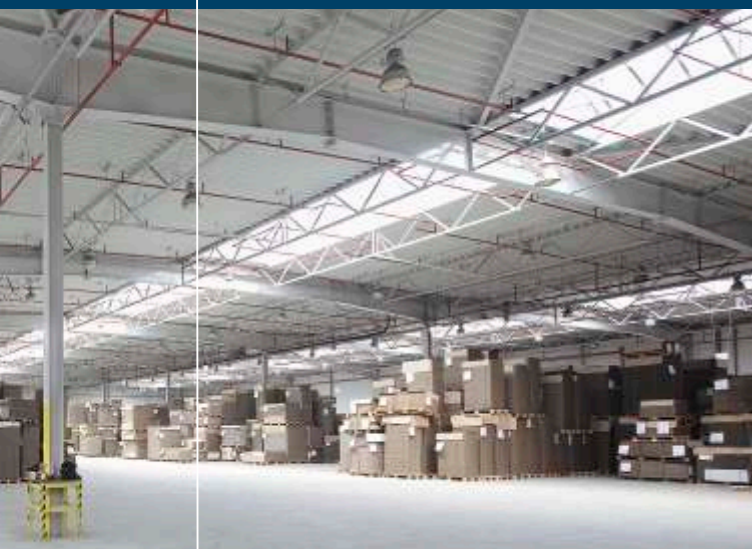

NOVOTERM Sp. z o.o., Щецин, складское здание, 4340 м²

ENERGOSERWIS S.A., Люблин, производственное здание с АБК, 5632 м²

- здания складов
- производственные здания
- торговые центры
- спортивные центры и центры досуга
- станции технического обслуживания автомобилей
- заводы по переработке мусора
- холодильные камеры

SADY KRAJNY Sp. z o.o., Бялосливе, сортировка фруктов и холодильная камера, 1847 м²

ALIPLAST Sp. z o.o., Люблин, производственно-складское здание, 22071 м²

TME Sp. z o.o., Лодзь, складское здание, 5100 м²

AQUILA Sp. z o.o., Радомско, производственно-складское здание, 17174 м²

ПРОМЫШЛЕННЫЕ ЗДАНИЯ

www.ocmer.by